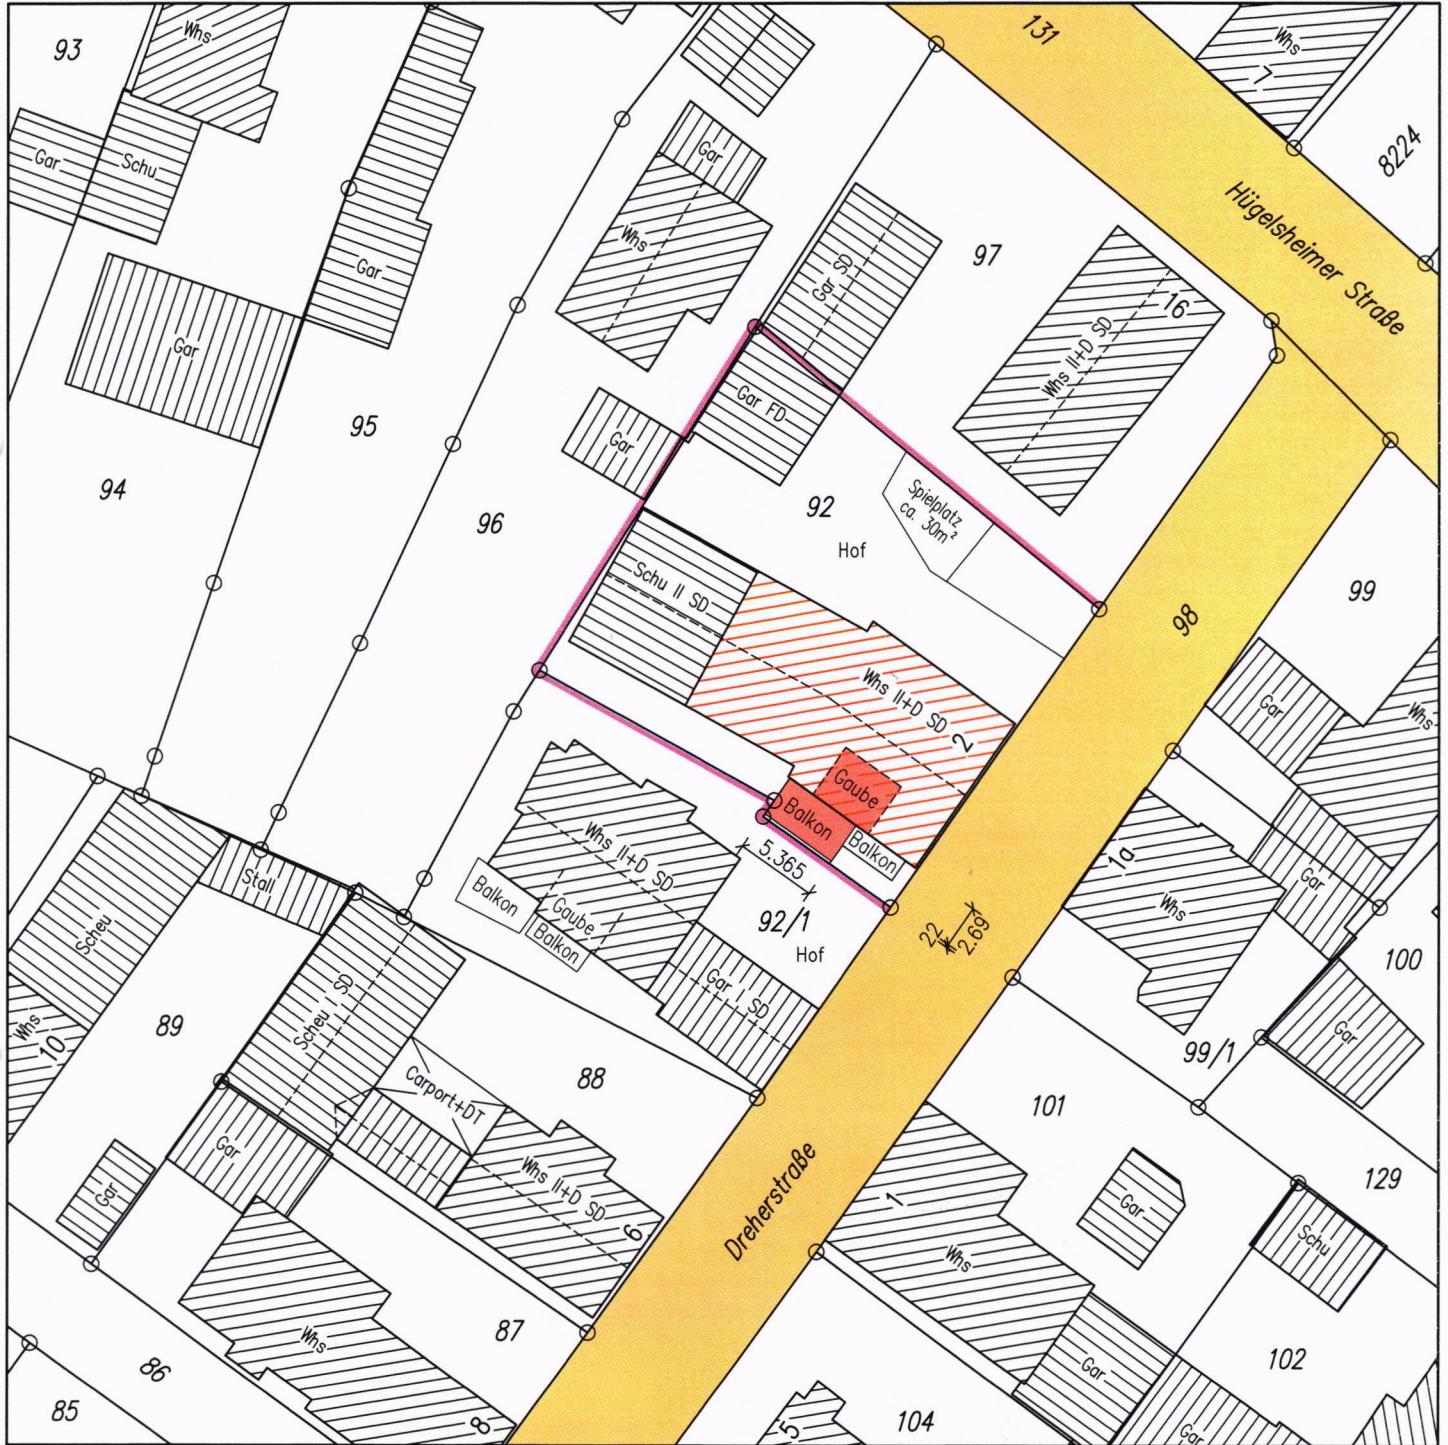

LAGEPLAN

(zeichnerischer Teil)

Gemeinde Iffezheim

Gemarkung Iffezheim

Gefertigt:
Gaggenau, 31.03.2021

Darstellung entspricht dem
Liegenschaftskataster.
Abweichungen gegenüber
dem Grundbuch möglich.

1:500

Dipl.-Ing.(FH)
MATHIAS WIPFLER
Sachverständiger nach
§5 Abs.2 LBOVVO B-W
Oberer Rain 17
76571 Gaggenau