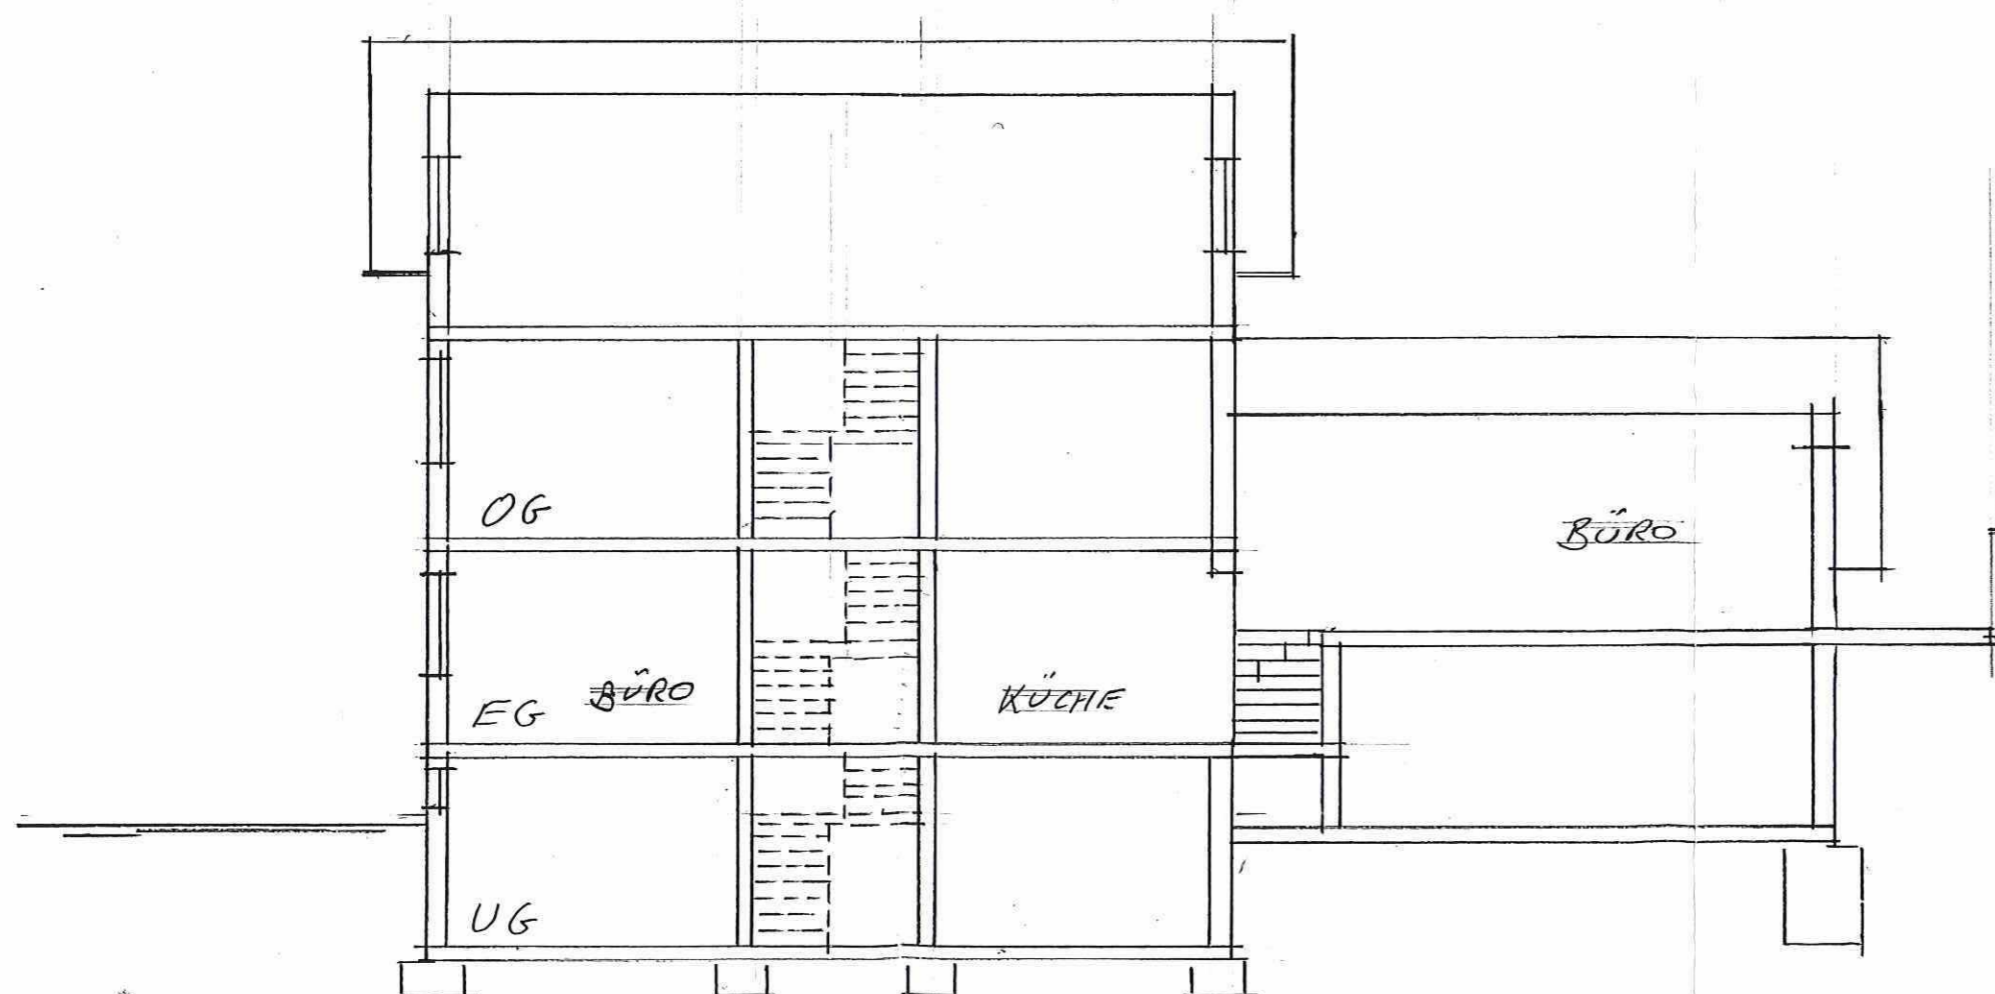

Schnitt A-A

M: 1:100

Bauvorhaben:
**Nutzungsänderung
Wohnung in Büroräume**
in 76473 Iffezheim, Goethestraße 6
Flurstücknr. 4242/1

Bauherr:

Planung:
Dipl.-Ing.(FH) Jürgen Meier
Jeichelweg 70 , 77830 Bühlertal
07223/74069

März 2021
Bauherr: Planverfasser:
