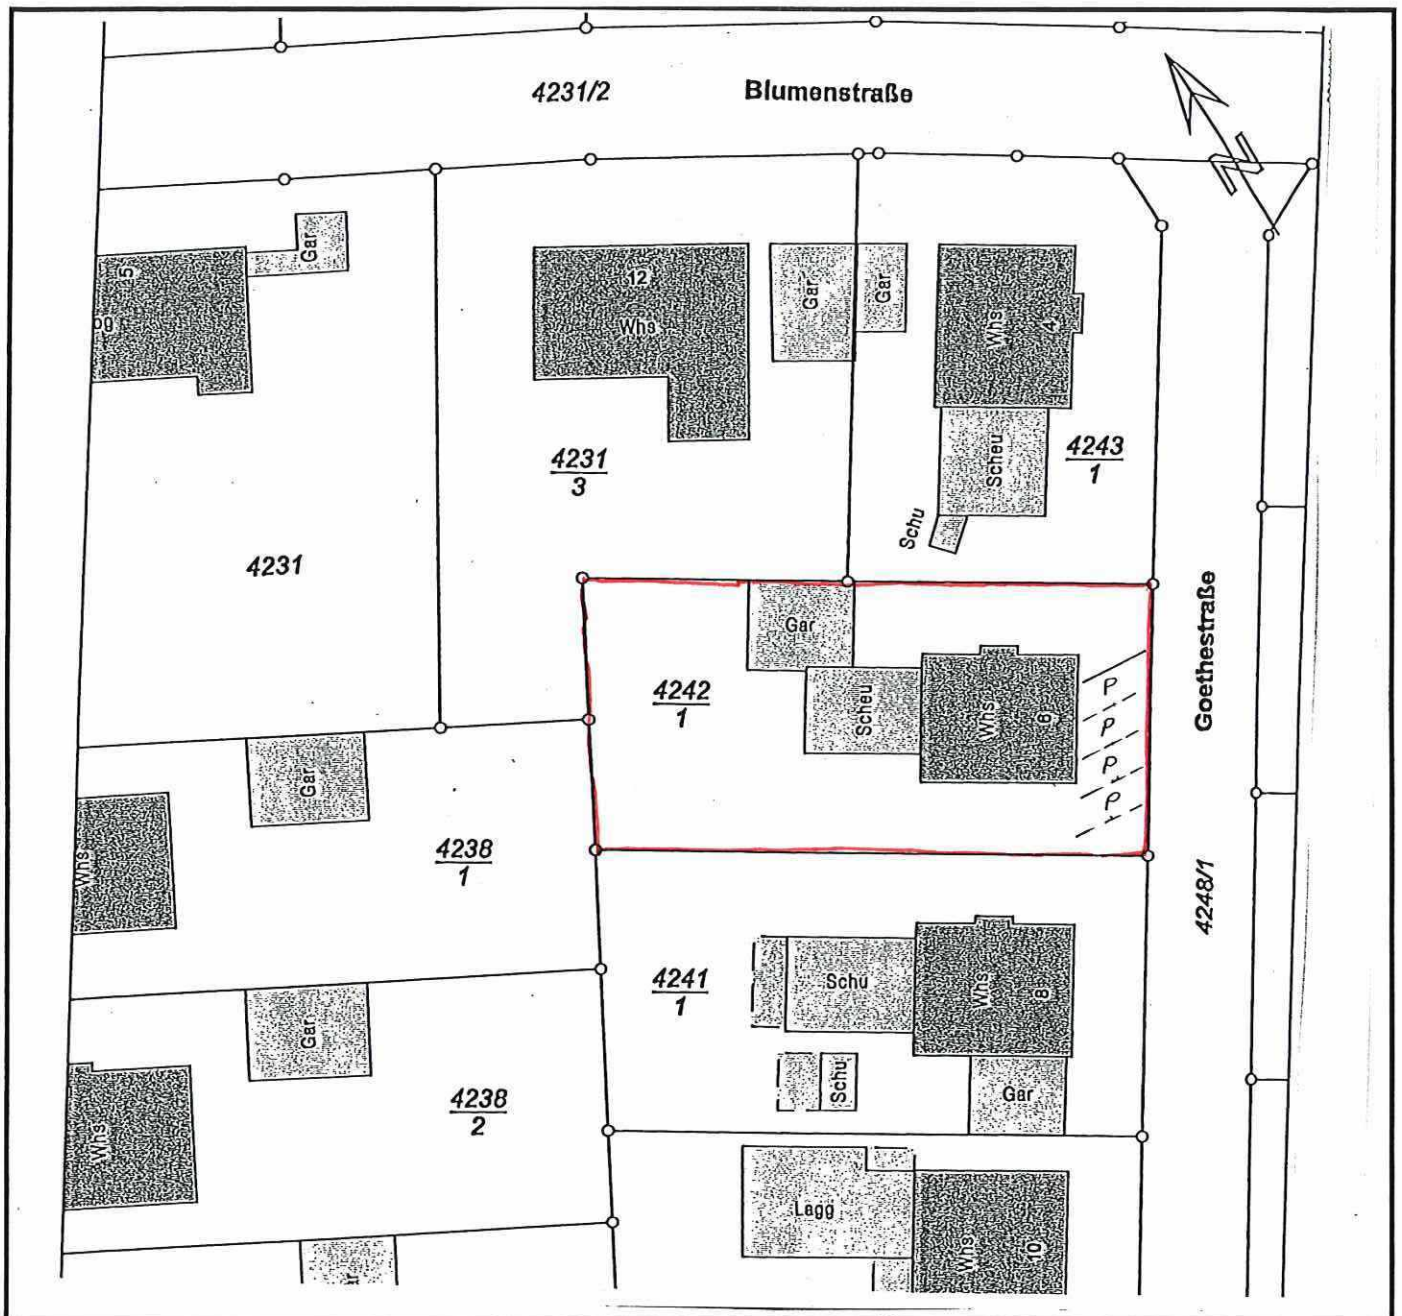

Landkreis: Rastatt
Gemeinde: Iffezheim
Gemarkung: Iffezheim
Flurstücknr.: 4242/1

LAGEPLAN

M 1 : 500

Darstellung entspricht dem Liegenschaftskataster
Abweichungen gegenüber dem Grundbuch möglich
Zeichnerischer Teil zum Bauantrag

Bauvorhaben: Nutzungsänderung Wohnung in Büroräume

Bauherr:

Planverfasser:

Vermessung:

Dipl.Ing.(FH)
Jürgen Meier
Jeichelweg 70
07223/74069

Datum: März 2021